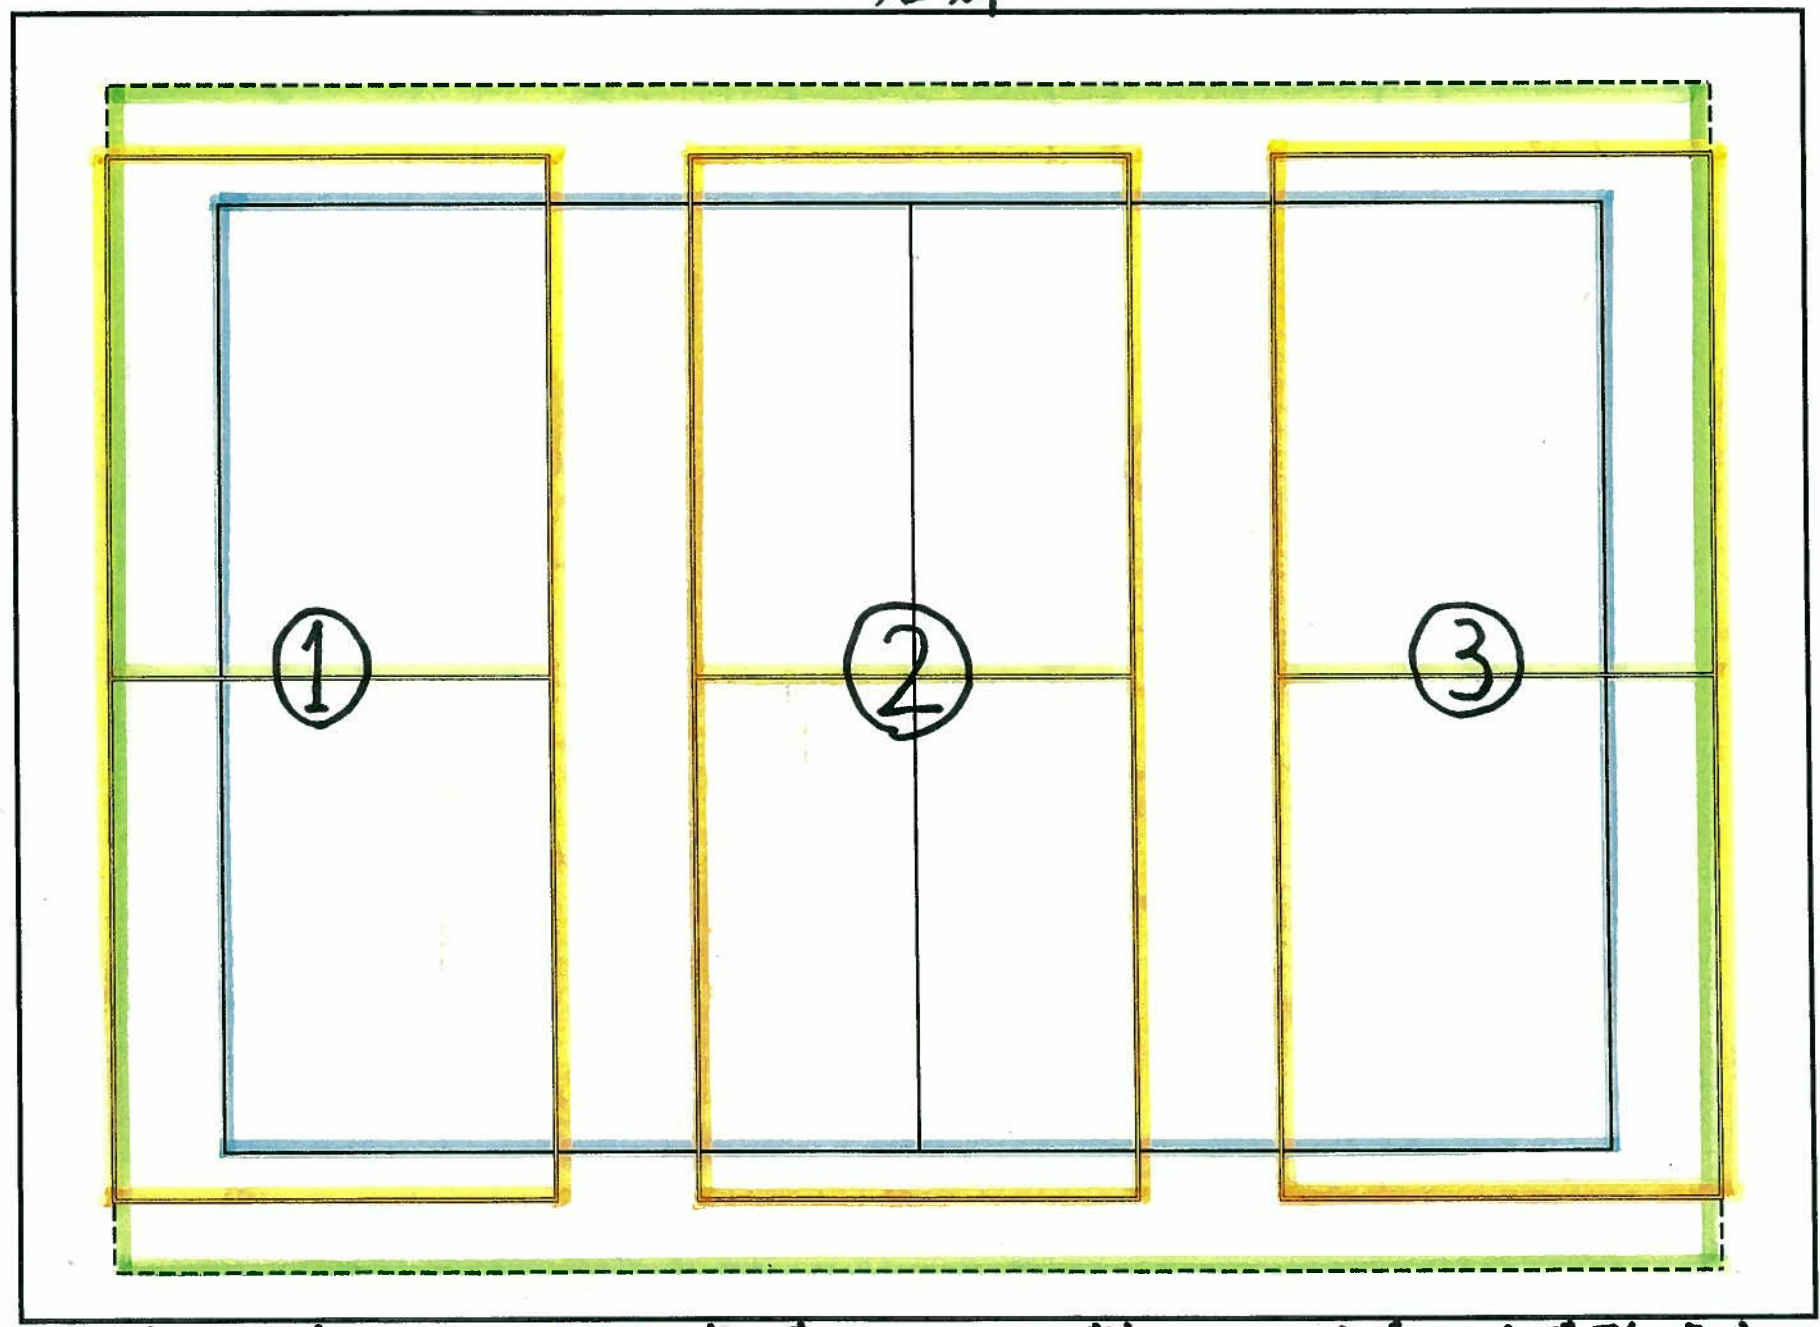

残りコート
→ 4コート
半面

(注) バレーボール1面と同時にバドミントン6面使用(10⑩⑨③⑧の順)

和東. 大体育館. バレーボールとバドミントン同時にバドミントン6面使用(1 ⑩のみ) 11-ホト・バドミ

①②③の順

22.5 ~ 30m 倉庫

入口
入口

17.5
5
22
m

バスケットボール