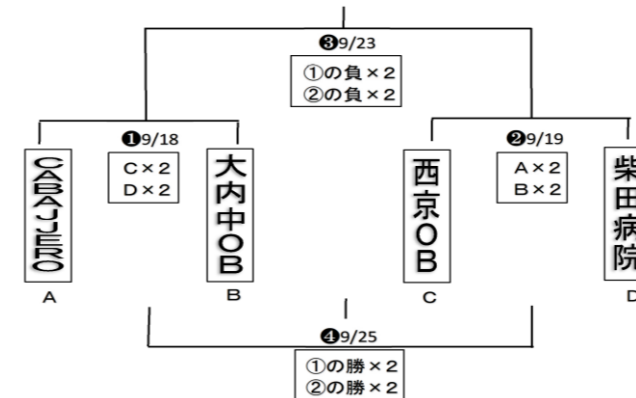

スポーツの森

9月行事予定

日程	行事名
5日 (日)	スポーツの森記念事業 広島カープ対ソフトバンク戦
11日 (土) ~ 13日 (月)	中国地区大学野球連盟秋季一部リーグ
12日 (日)	西日本軟式兼市長杯野球大会
18日 (土)	スポーツ交流課 交歓ナイター 山口還暦野球連盟秋季リーグ
19日 (日)	スポーツ交流課 交歓ナイター 西日本軟式兼市長杯野球大会
23日 (木)	親子キャッチボール教室 エンジョイスportsシーズンナイター軟式野球交歓大会
25日 (土)	エンジョイスportsシーズンナイター軟式野球交歓大会
26日 (日)	エンジョイスportsシーズンナイター軟式野球交歓大会 西日本軟式兼市長杯野球大会 山口市サッカー協会山口市サッカーリーグ

9月からのリフレッシュパークスポーツ教室

体育館工事も終わり、9月からスポーツ教室も通常通り開講します。コロナ集
中対策期間が終わる第3週から、感染対策をしっかりとしながら開始します。(講
師は全員ワクチン接種を終えております)秋に入ったとはいえ、残暑厳しい日
が続きますので、体調を整えてご参加ください。なお、下記の教室は、定員を
満たしていないため、途中入会が可能です。(詳細はホームページ参照)

- いきいき健康教室(水曜日 10:00~11:30)
- レディーススポーツ教室(木曜日 10:00~11:30)
- 幼児サッカー教室 (木曜日 15:30~16:30)
- ジュニアサッカー教室 (木曜日 18:00~19:00)

山口市エンジョイスportsシーズンナイター軟式野球交歓大会開催

昨年に引き続き、軟式野球連盟未登録
チームを対象に、ナイター照明のもと、
野球交流大会を開催します。

☆ 期間は**9/18(土)~9/25(土)**

参加チームは4チーム
優勝目指して頑張ってください。

昨年の交歓大会

シリーズ リフレッシュパークのお花 no 154 パキラ

アオイ科パキラ属、原産地ブラジル
小さな株だったパキラが、10年近くたち2mもの大きさになりました。
この大きな株から一部を切り挿し木をしました。あっという間に芽吹き、葉がたくさんついています。